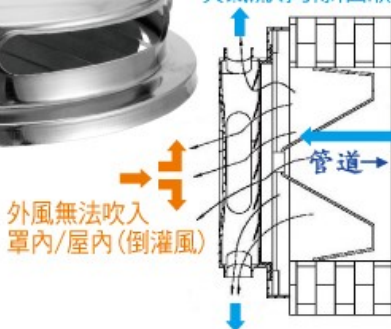

具氣流導引斜面順暢排風

外風無法吹入罩內/屋內(倒灌風)

(尺寸圖)

防止油漬殘留比較介紹

排風口貼合於牆面，油污順著牆面殘留，造成牆面外觀污黑 (先前款式)

油氣排出 排風口不貼合於牆面不殘留於牆面 (風口與牆面有距離) (防颱全方位導流型防風罩)

UFO設計優點

1. 配合牆面外型美觀(扁平不凸出)，且可防止排風油漬殘留於牆面造成磁磚污黑，影響大樓美觀。
2. 經由[風速檢測器]檢測結果~防風系數最好，內藏擋雨板式百葉片~可有效阻止雨水入內，超前市場上所有(防風雨罩)的款式。
3. 經長時間研究與試驗，研發出此設計款 確實可防止風、雨倒灌之困擾。

二、尺寸通用多功能可調式彈簧架安裝介紹

安裝方式

(手按壓w可調式彈簧架套入牆面預留孔)

彈簧架圖示介紹

專利(尺寸通用型)多功能可調式彈簧架

特殊彈簧架另有調整功能，可調整(上、下、左、右)使用偏擺

特殊設計安裝簡單快速牢固，特殊彈簧架屬最新快速安裝法，安裝時當特殊彈簧架套入牆面預留孔時能有效固定並貼合於牆面且不會彈出也不須手按施工攪扶罩體，可直接上砂力康膠接合於牆面，(好施工、好用、好安裝)。

UFO設計概念