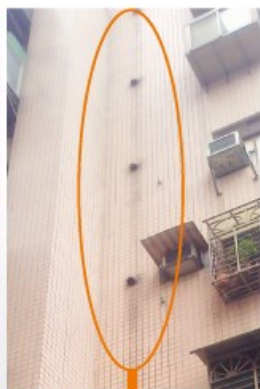

具氣流導引斜面順暢排風

外風無法吹入罩內/屋內(倒灌風)

(尺寸圖)

防止油漬殘留比較介紹

排風口貼合於牆面，油污順著牆面殘留，造成牆面外觀污黑 (先前款式)

油氣排出 排風口不貼合於牆面不殘留於牆面 (風口與牆面有距離) (防颱全方位導流型防風罩)

UFO設計優點

1. 配合牆面外型美觀(扁平不凸出)，且可防止排風油漬殘留於牆面造成磁磚污黑，影響大樓美觀。
2. 經由[風速檢測器]檢測結果~防風系數最好，內藏擋雨板式百葉片~可有效阻止雨水入內，超前市場上所有(防風雨罩)的款式。
3. 經長時間研究與試驗，研發出此設計款 確實可防止風、雨倒灌之困擾。

二、尺寸通用多功能可調式彈簧架安裝介紹

安裝方式

(手按壓w可調式彈簧架套入牆面預留孔)

彈簧架圖示介紹

專利(尺寸通用型)多功能可調式彈簧架

特殊彈簧架另有調整功能，可調整(上、下、左、右)使用偏擺

特殊設計安裝簡單快速牢固，特殊彈簧架屬最新快速安裝法，安裝時當特殊彈簧架套入牆面預留孔時能有效固定並貼合於牆面且不會彈出也不須手按施工攪扶罩體，可直接上砂力康膠接合於牆面，(好施工、好用、好安裝)。

UFO設計概念