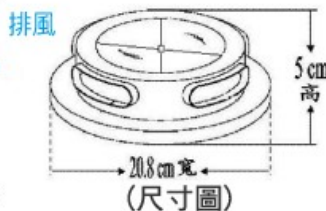

具氣流導引斜面順暢排風

外風無法吹入罩內/屋內(倒灌風)

(尺寸圖)

防止油漬殘留比較介紹

排風口貼合於牆面，油污順著牆面殘留，造成牆面外觀污黑 (先前款式)

油氣排出 排風口不貼合於牆面不殘留於牆面 (風口與牆面有距離) (防颱全方位導流型防風罩)

UFO設計優點

1. 配合牆面外型美觀(扁平不凸出)，且可防止排風油漬殘留於牆面造成磁磚污黑，影響大樓美觀。
2. 經由[風速檢測器]檢測結果~防風系數最好，內藏擋雨板式百葉片~可有效阻止雨水入內，超前市場上所有(防風雨罩)的款式。
3. 經長時間研究與試驗，研發出此設計款 確實可防止風、雨倒灌之困擾。