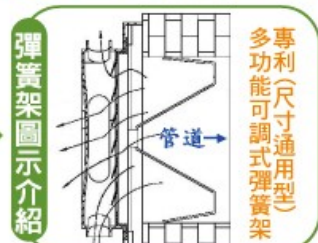

具氣流導引斜面順暢排風

外風無法吹入罩內/屋內(倒灌風)

(尺寸圖)

防止油漬殘留比較介紹

排風口貼合於牆面，油污順著牆面殘留，造成牆面外觀污黑 (先前款式)

油氣排出 排風口不貼合於牆面不殘留於牆面 (風口與牆面有距離) (防颱全方位導流型防風罩)

UFO設計優點

1. 配合牆面外型美觀(扁平不凸出)，且可防止排風油漬殘留於牆面造成磁磚污黑，影響大樓美觀。
2. 經由[風速檢測器]檢測結果~防風系數最好，內藏擋雨板式百葉片~可有效阻止雨水入內，超前市場上所有(防風雨罩)的款式。
3. 經長時間研究與試驗，研發出此設計款 確實可防止風、雨倒灌之困擾。

二、尺寸通用多功能可調式彈簧架安裝介紹

安裝方式

(手按壓w可調式彈簧架套入牆面預留孔)

彈簧架圖示介紹

專利(尺寸通用型)多功能可調式彈簧架

特殊彈簧架另有調整功能，可調整(上、下、左、右)使用偏擺

特殊設計安裝簡單快速牢固，特殊彈簧架屬最新快速安裝法，安裝時當特殊彈簧架套入牆面預留孔時能有效固定並貼合於牆面且不會彈出也不須手按施工攪扶罩體，可直接上砂力康膠接合於牆面，(好施工、好用、好安裝)。

UFO設計概念